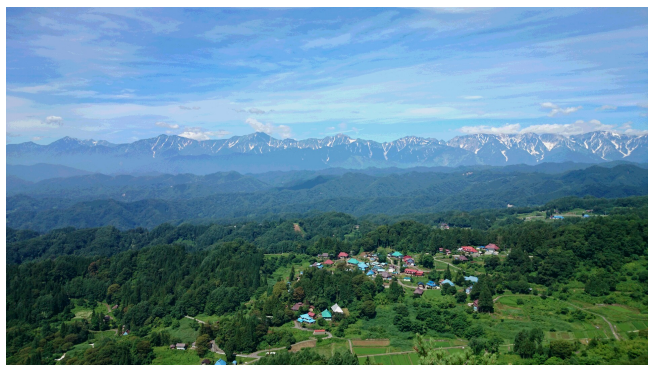

長野県小川村

特に力を入れている分野：景観保全

美しい村推進委員

美しい村推進委員を村民の方に委嘱しており、村民と一体となり村の景観整備等を行っている。

特に力を入れている分野：移住政策

移住体験宿泊施設を設置

北アルプスの絶景を見渡せる場所に移住体験宿泊施設を設置し、実際に小川村の暮らしを体験していただくことができる。